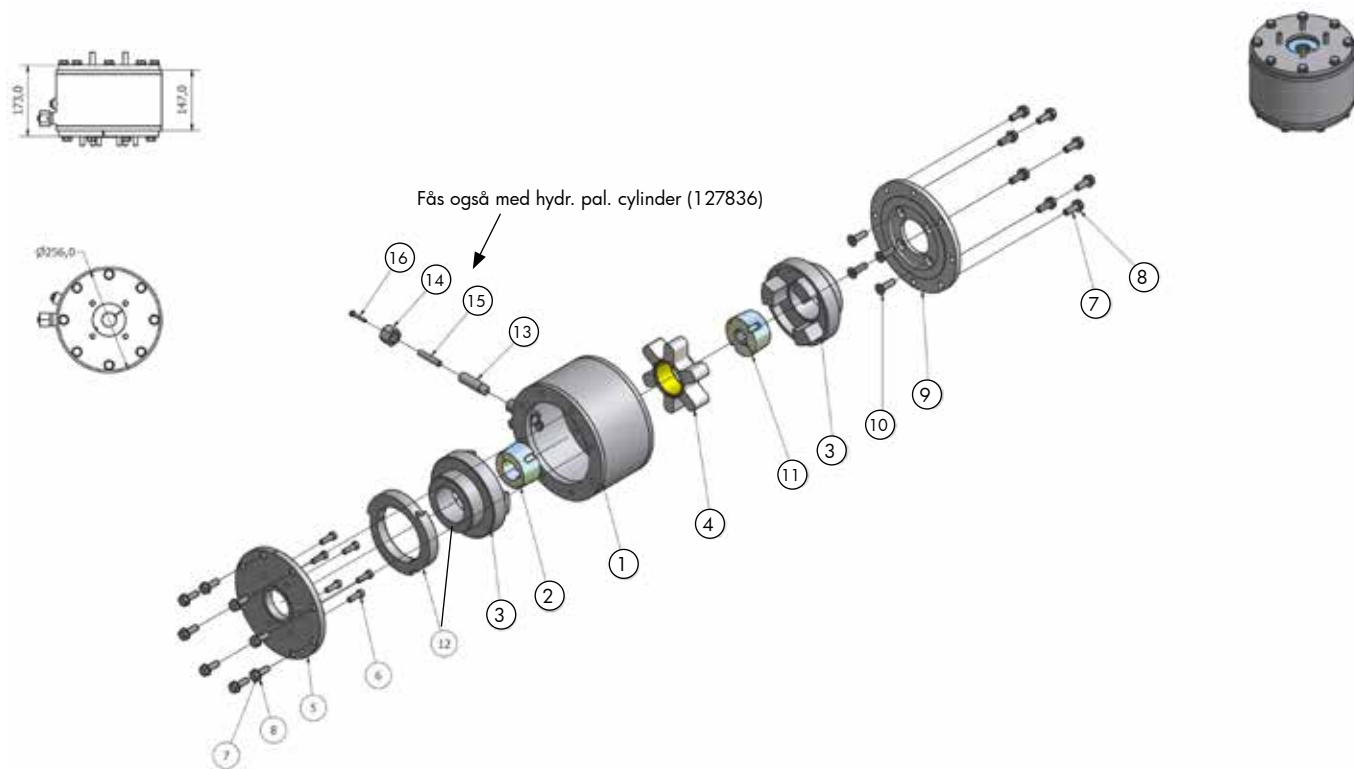

KOBLING FOR LÆSSEPUMPE MED BYPASS

Nr.	Produkt	Varenr.	Antal
2	Bøsninger taperlock 2517-45 mm hul	116812	1
3	Koblingshalvpart KI18 for TL 2517	116816	2
4	Gummielement 180 mm klo-kobling	111155	1
11	Taper-lock 2517 med spline 8 x 32 x 36 mm DIN 5462	127954	1
12	Stopskive inkl. koblingshalvpart for løbehjul med pal	128888	1
13	Pal for FP pumpe	129377	1
14	Slutmuffe 3/4 for pal FP-pumpe	131177	1
15	Fjeder for pal for FP-pumpe	129378	1