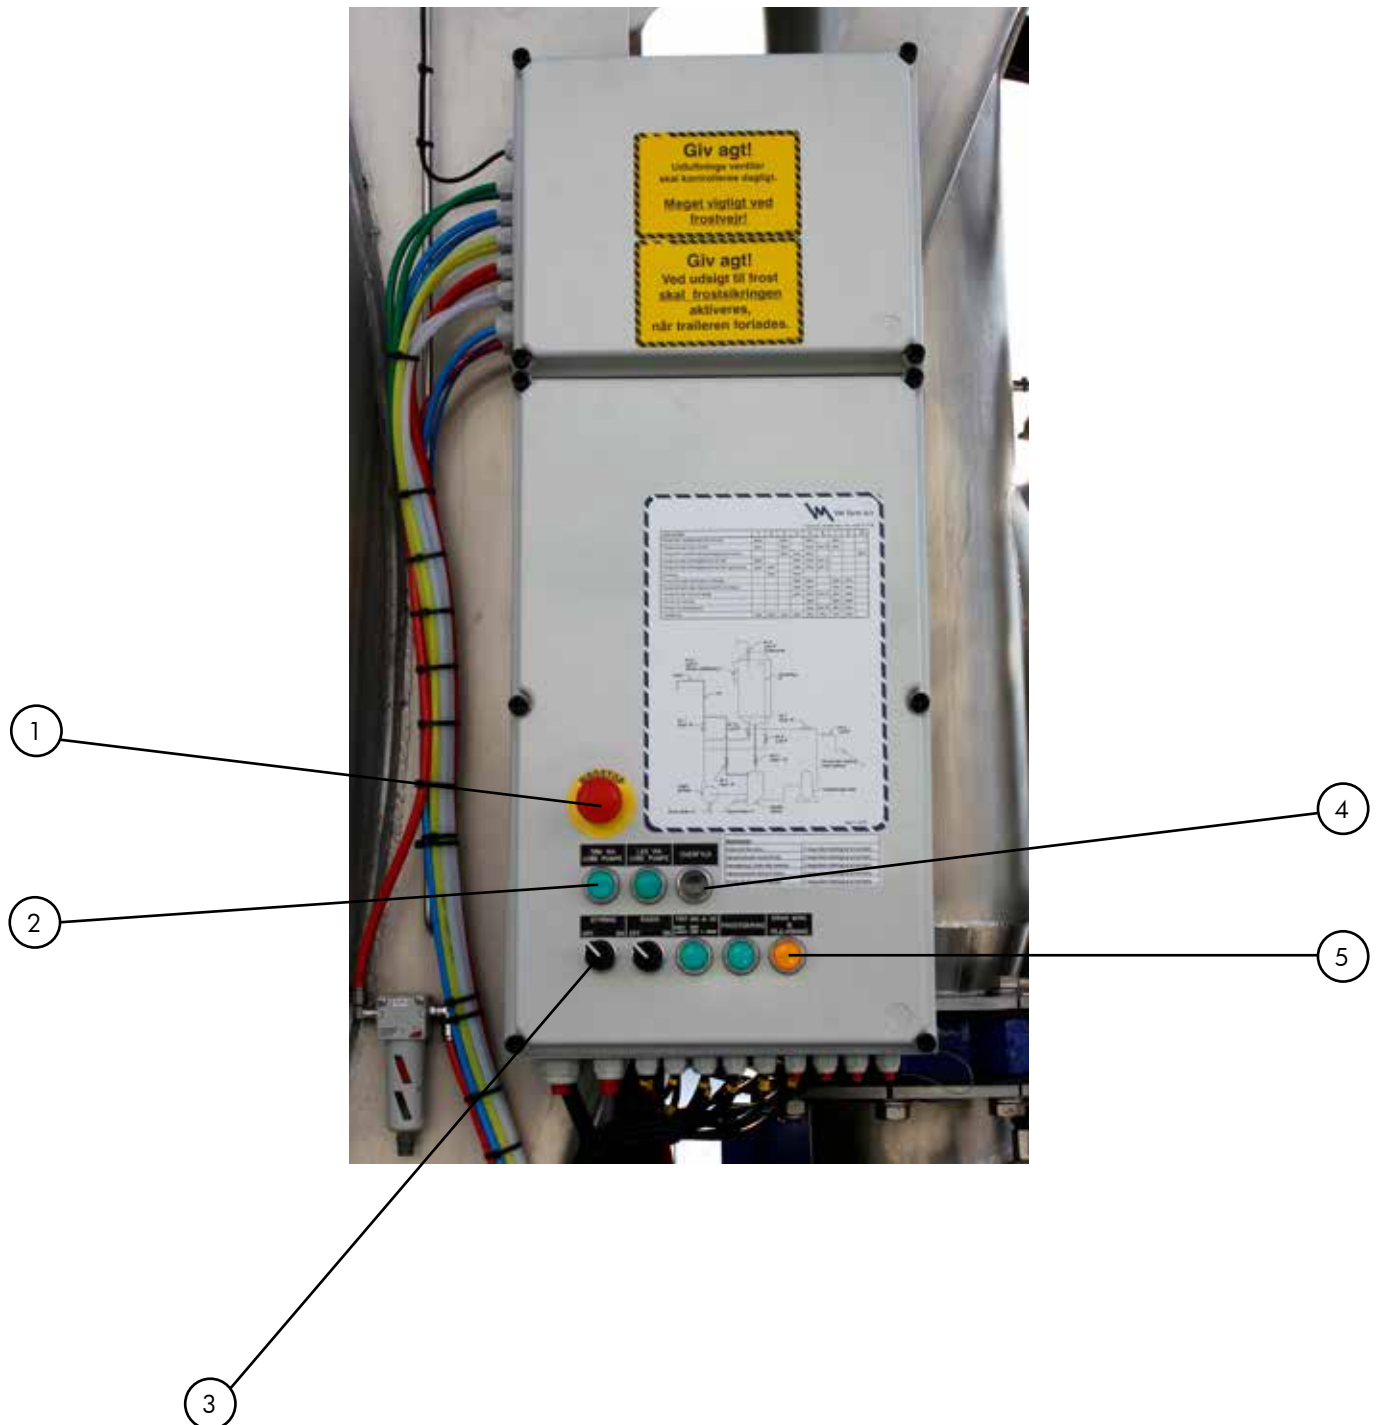

STYRING

Ring eller skriv til vores lager for mere information. Se side 4.