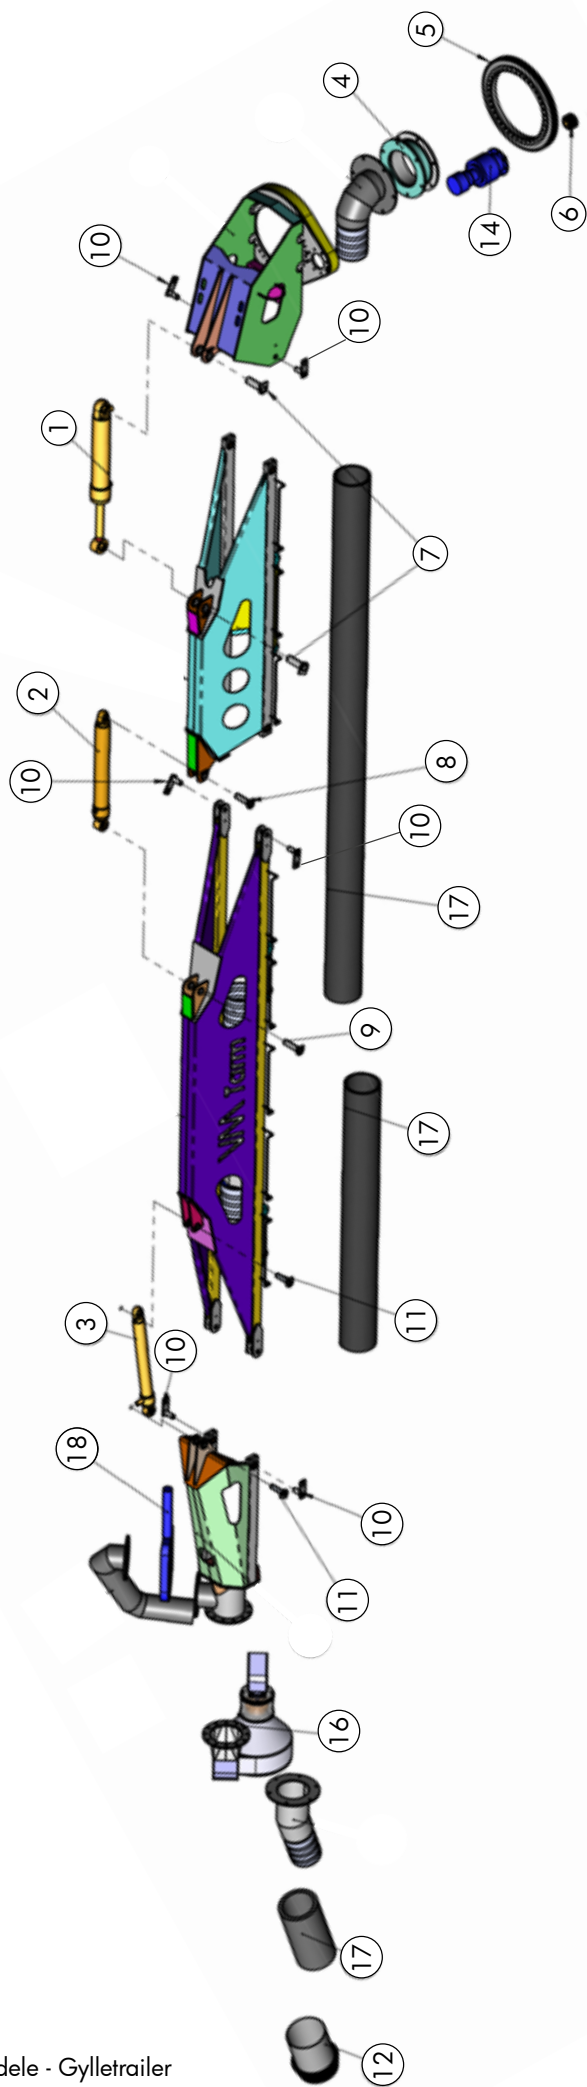

KRAN

Nr.	Produkt	Varenr.	Antal	Nr.	Produkt	Varenr.	Antal
1	Hydraulikcylinder NH30-1-SD-100/50x500 -09.2017	108820	1	11	Nagle komplet for gyllekran Ø30 x 90 mm	113059	2
1	Hydralikcylinder 125/60x500, (bag) 09.2017-	136555	1	12	Sugespids 10" galvaniseret med sort gummi	106845	1
2	Hydraulikcylinder NH30-1-SD-80/50x600-S -09.2017	108821	1	12	Sugespids 10" galvaniseret med rød naturgummi	111467	1
2	Hydralikcylinder 100/55x600, (midt) 09.2017-	136556	1	14	Planetgear -03.2017	125516	1
3	Hydraulikcylinder NH30-1-SD-63/40x600-S -09.2017	112706	1	14	Planetgear komplet, 03.2017-	136409	1
3	Hydralikcylinder 80/50x600, (for) 09.2017-	136557	1	14.1	Hydraulikmotor for planetgear -03.2017	125517	1
4	Drejekrans MZ Type 70 10" 4008.46	106844	1	14.2	Chockventil for planetgear -03.2017	125518	1
5	Tandkrans gyllekran	110726	1	16	Læsepumpe	Se side 17/25	
6	Tandhjul 17 tands	111396	1	17	Slanger	Se side 10	
7	Nagle komplet Ø45 x 145 mm for gyllekran	113071	2	18	Spadeventil	Se side 11/12	
8	Nagle komplet Ø35 x 133 mm for gyllekran	113061	1				
9	Nagle komplet Ø35 x 145 mm for gyllekran	113063	1				
10	Nagle m/løsearm for gyllekran Ø30 x 90 mm	108848	6