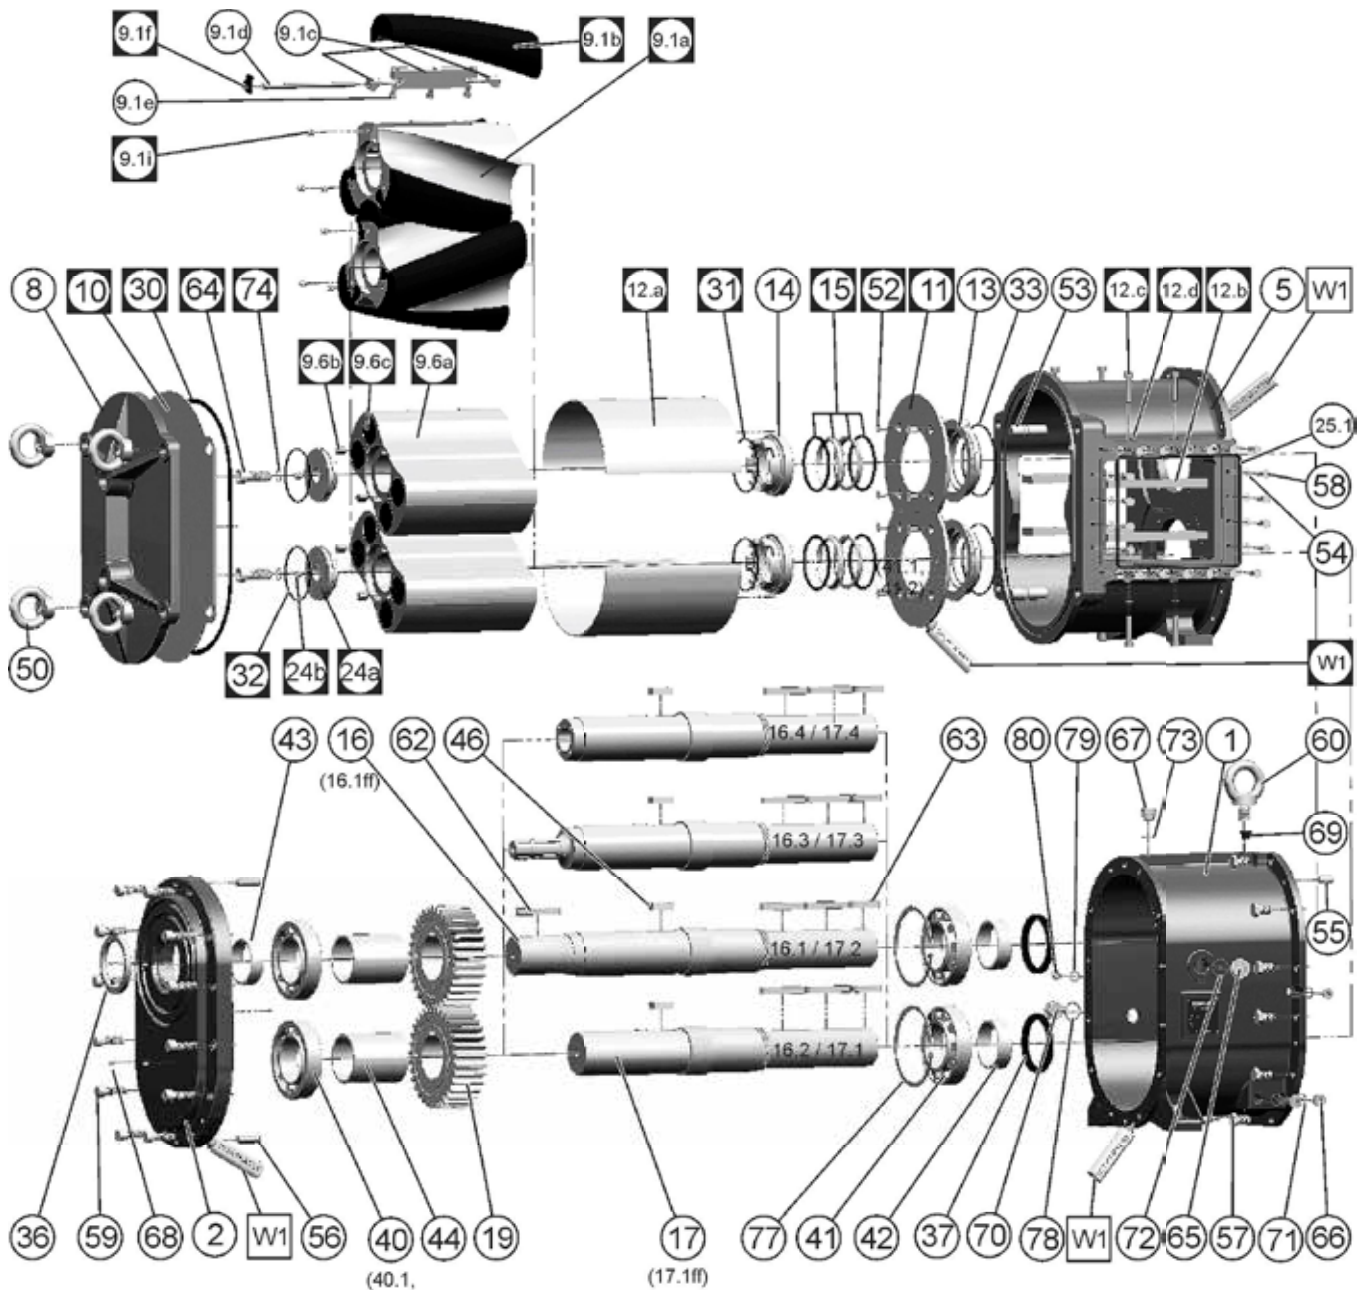

HARSØ FRILØBSPUMPE - SPADEVENTIL 10" KOMPLET

Nr.	Produkt	Varenr.	Antal
	Spadeventil 10" komplet friløbspumpe	132029	
	Spadeventil 10" komplet friløbspumpe - ombytter	132833	
1	Styreplade til 10" spadeventil	132496	2
2	Bund til 10" spadeventil		1
3	Tætningsplade til 10" spadeventil	132498	2
4	Styreskinne 10" spadeventil	132493	2
5	Spade til 10" spadeventil kpl.	132495	1
6	295x15x30 PUR bund til 10" spadeventil	132494	1
7	700 mm O-ring snor, Ø 7,0, til 10" spadeventil	132497	2
8	Yderplade til 10" spadeventil		2
9	Cylindre og spadebeslag med Ø20 stang kpl.	141295	1
10	Cylinderplade til 10" spadeventil		2
11	Låsemøtrik M10 DIN 985-6 FZB		8
12	Stålbolt M10 x 80 DIN 931 FZB 8.8		6
13	Stålbolt M10 x 65 DIN 931 FZB 8.8		2
14	Cylinderplade til 10" spadeventiler		1

BÖRGER PUMPE EL 1550