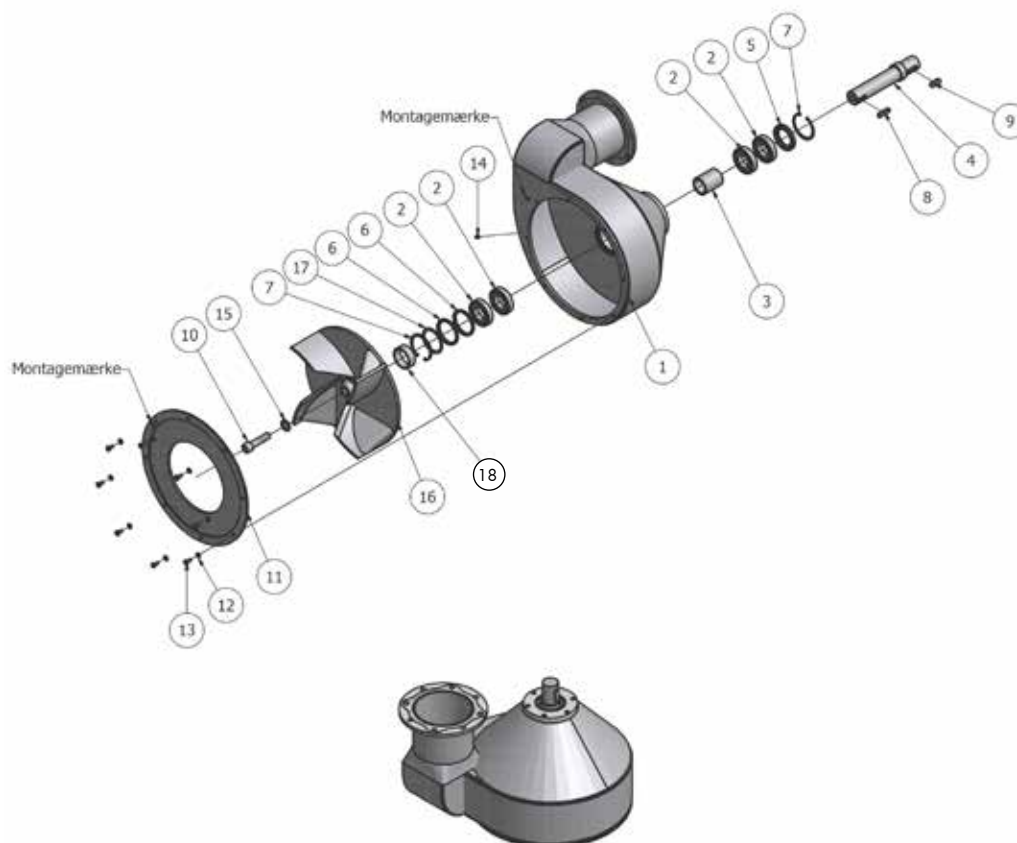

FP LÆSSEPUMPE

Nr.	Produkt	Varenr.	Antal
	Læsepumpe 6" uden flange FP 100014	111220	
	Læsepumpe 10" m/bypass FP (M12)	125312	
	Læsepumpe 10" m/bypass + hydr. palcylinder FP (M12)	127833	
2	Kugleleje (vinkelkontrakt) 7209 for parvis mont. FP-pumpe	123585	4
2	Rulleleje sfærisk SKF 22209 E/C3 45x85x23	133687	3
3	Afstandsring - bruges til pumpe med kugleleje	112404	1
3	Afstandsring - bruges til pumpe med rulleleje	133686	1
4	Aksel for FP-læsepumpe	112412	1
5	Pakdåse 55 x 85 x 10 mm	112405	1
6	Pakdåse 70 x 85 x 8 mm viton FP-pumpe	114492	2
7	Låsering indiv. 85 x 3.0 mm	112407	2
8	Pasfeder tilslebet for FP-pumpe	112408	1
9	Pasfeder 14 x 40 for FP-pumpe	112409	1
10	Inbracoskrue CH 20 x 60 for FP-pumpe	113626	1
11	Pakning for FP-aflæsepumpe	112413	1
17	Skive rf for FP-pumpe	114488	1
18	Slidring for FP-pumpe	112411	1
	Komplet sæt - Kuglelejer	132925	
	Komplet sæt - Rulleleje	133784