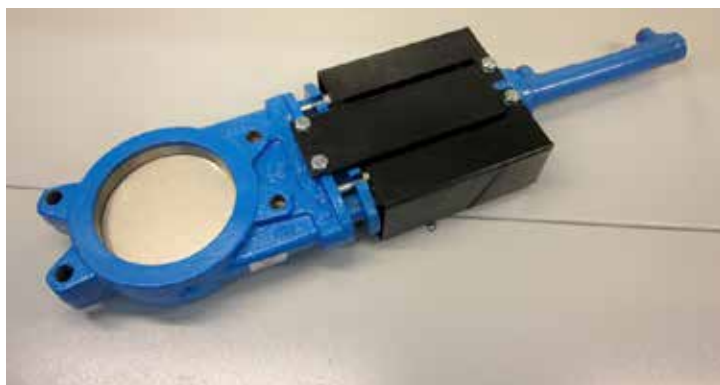

SPADEVENTIL MED HYDRAULIKCYLINDER - KLINGER

Varenr.	Produkt
112769	Spadeventil DN100 med hydraulikcylinder (klinger)
112268	Spadeventil DN125 med hydraulikcylinder (klinger)
112269	Spadeventil DN150 med hydraulikcylinder (klinger)
108837	Spadeventil DN200 med hydraulikcylinder (klinger)
108838	Spadeventil DN250 med hydraulikcylinder (klinger)
113205	Spadeventil DN300 med hydraulikcylinder (klinger)

Ring vedr. reservedele.