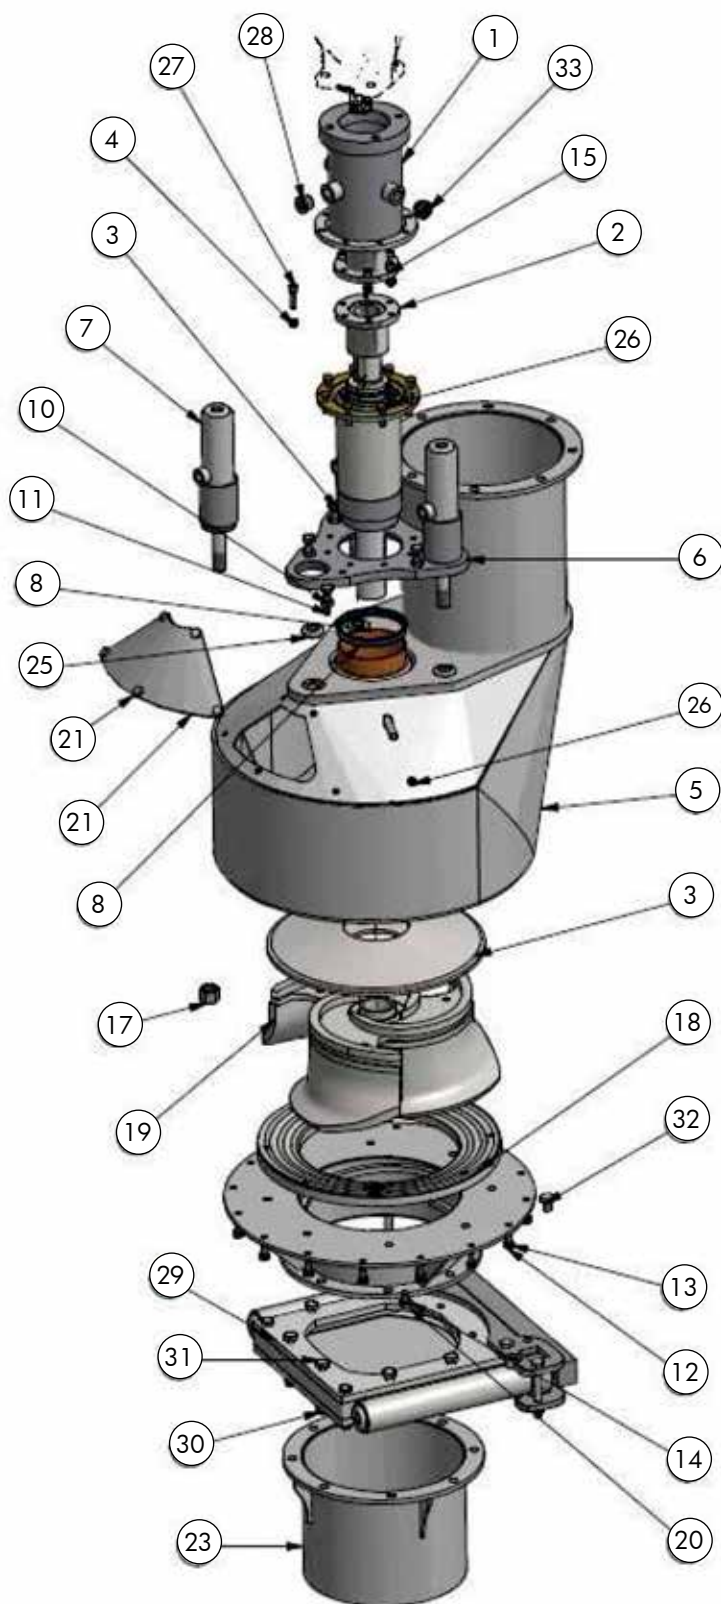

HARSØ FRILØBSPUMPE

HARSØ FRILØBSPUMPE

Nr.	Produkt	Varenr.	Antal
	Læssepumpe (friløb) Harsø u/spadeventil	128875	
	Læssepumpe (friløb) Harsø, 3 hydraulikcylindre - ombytter	136553	
	Læssepumpe (friløb) Harsø, 2 hydraulikcylindre - ombytter	142947	
1	Mellemstykke for oliemotor		1
2	Bøsning til 40 mm aksel med notgang	148251	1
3	Lejehus m/rullelejer og overplade	130501	1
4	Låsemøtrik M8DIN 985-10FZB	148253	6
5	10" pumpehus til friløbspumpe		1
6+7	Cylinderbeslag inkl. cylinder kpl. til pumpehus	141631	1
8	U-manchet 100 x 110 x 12,5		2
9	Bundrør til pumpehus		1
10	Stålmøtrik M10		6
11	Stålsætskrue M10 x 40		6
12	Stålsætskrue M8 x 20 rustfri		16
13	Fjederskive 8,1 x 14,8 x 2 FZB M8		16
14	Sikringskiver 10,5 x 0,9 FZB M10		8
15	Bøsning til oliemotor B8 x 32 x 36	148250	1
16	Leje Ø100/ Ø105 x 55		1
17	Topmøtrik M20 x 1,5	141632	3
18	Indsugning Ø380/ Ø250 til friløbspumpe	142141	1
19	Løbehjul til friløbspumpe	142191	1
	Svejsering til løbehjul	142282	1
20	Stålsætskrue M10 x 16		8
21	Dæksel til inspektionslem		1
22	Stålsætskrue M8 x 16 rustfri		5
23	Slangestuds til friløbspumpe		1
24	Smørenippel H1 M10 x 1		1
25	Lav stålmøtrik M20 x 1,5 Din 439/ISO 8675 04 galv.		3
26	Stålsætskrue M8 x 30 FZB10.9		8
27	Unbrako M8 x 30 CH 12.9	148252	6
28	Gevind prop R1/2" galv.		2
29	Spadeventil 10" komplet friløbspumpe	132029	1
29	Spadeventil 10" komplet friløbspumpe - ombytter	132833	1
30	Låsemøtrik M12 Din 985-6 FZB		6
31	Stålbolt M12 x 80 Din 931 FZB 8.8		6
32	Stålsætskrue M12 x 16		4
33	Skueglas ½ " metalhus med glas		1