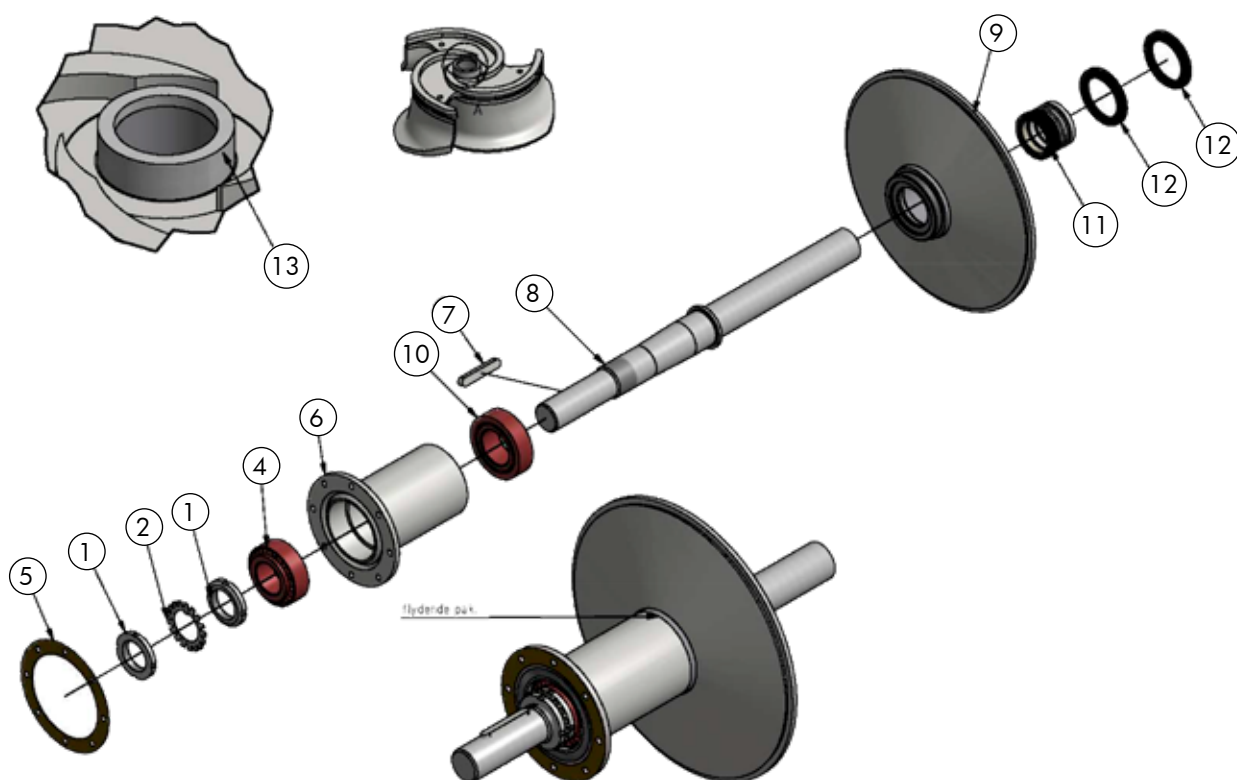

HARSØ FRILØBSPUMPE - LEJEHUS M/RULLELEJER

Nr.	Produkt	Varenr.	Antal
1	Akselmøtrik M45 x 1,5 KM9	132674	2
2	Låseskive Ø45 MB9	132675	1
4	Konisk rulleleje 33209	126790	1
5	Pakning Ø160/120 x 0,2 mm	126788	1
6	Lejehus HT, HK 8-10. (venstre gevind)		1
7	Feder 12 x 8 x 70	132673	1
8	Aksel til vingehjul HK 8-10	132676	1
9	Overplade Ø340	132516	1
10	Konisk rulleleje 33210 50 mm	126789	1
11	Mekanisk tætning 45 mm	126785	1
12	Pakdåse 60 x 80 x 7 0-10 bar	126786	2
13	Slidring Ø57/60 x 18	132515	1