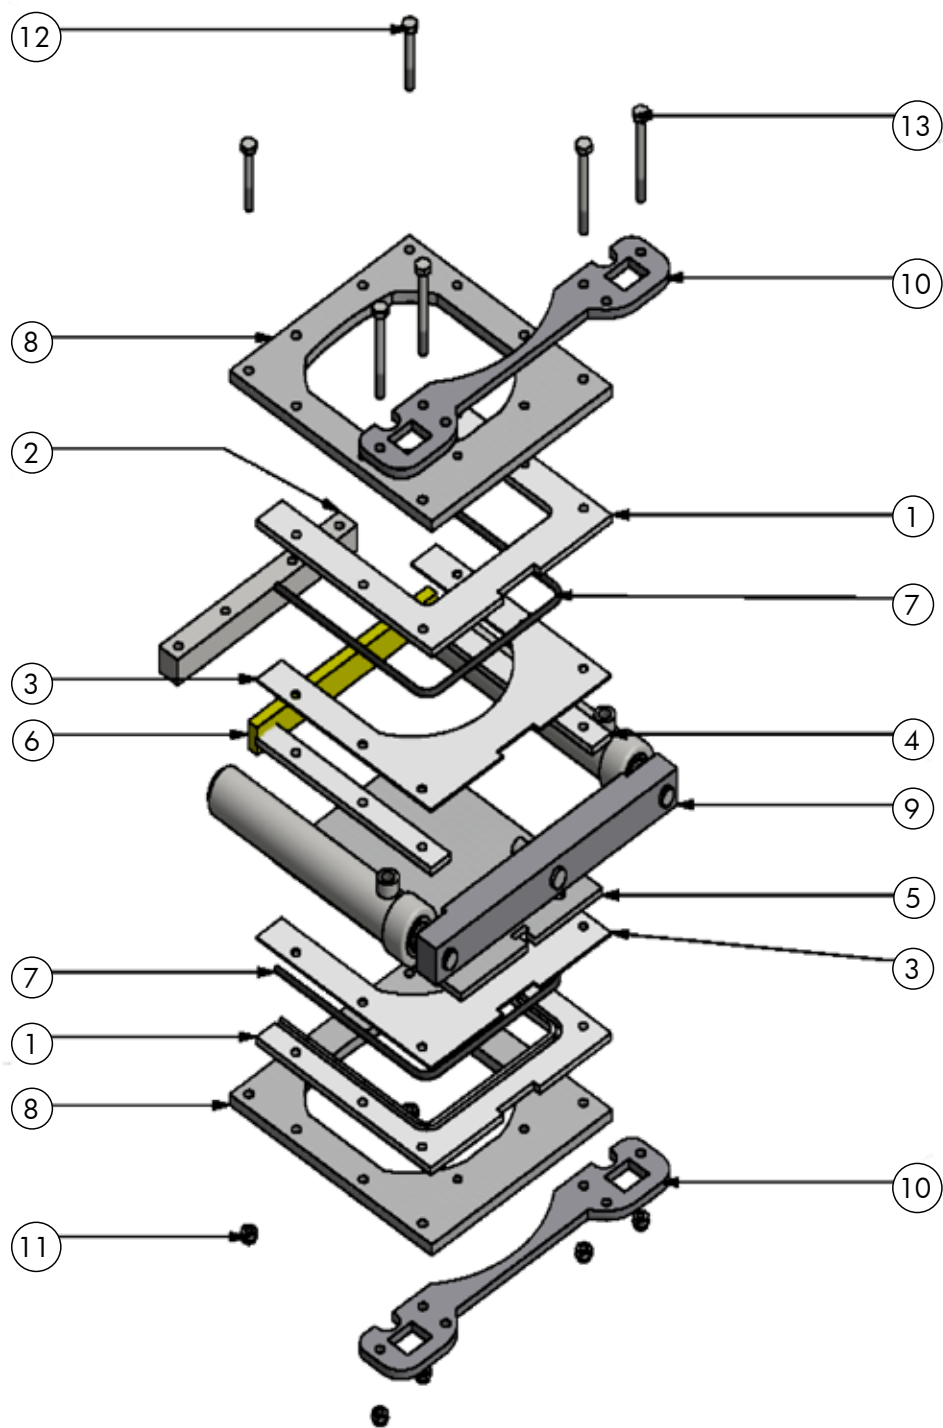

HARSØ FRILØBSPUMPE - SPADEVENTIL 10" KOMPLET

HARSØ FRILØBSPUMPE - SPADEVENTIL 10" KOMPLET

Nr.	Produkt	Varenr.	Antal
	Spadeventil 10" komplet friløbspumpe	132029	
	Spadeventil 10" komplet friløbspumpe - ombytter	132833	
1	Styreplade til 10" spadeventil	132496	2
2	Bund til 10" spadeventil		1
3	Tætningsplade til 10" spadeventil	132498	2
4	Styreskinne 10" spadeventil	132493	2
5	Spade til 10" spadeventil kpl.	132495	1
6	295x15x30 PUR bund til 10" spadeventil	132494	1
7	700 mm O-ring snor, Ø 7,0, til 10" spadeventil	132497	2
8	Yderplade til 10" spadeventil		2
9	Cylindre og spadebeslag med Ø20 stang kpl.	141295	1
10	Cylinderplade til 10" spadeventil		2
11	Låsemøtrik M10 DIN 985-6 FZB		8
12	Stålbolt M10 x 80 DIN 931 FZB 8.8		6
13	Stålbolt M10 x 65 DIN 931 FZB 8.8		2
14	Cylinderplade til 10" spadeventiler		1